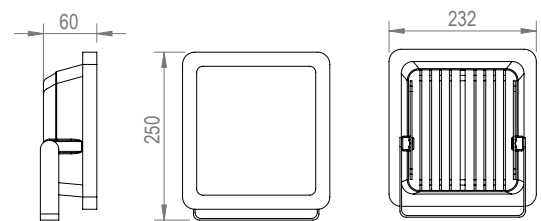

## Dados técnicos

Technical specifications

Potência Wattage	30W
Índice de restituição das cores Color rendering index	> 80
Fluxo luminoso Rated luminous flux	2700 lm
Ângulo de feixe Beam angle	140°
Tipo de led Led type	Epistar COB
Temperatura da cor Color temperature	6400K / 4200K / 2800K

## Desenho dimensional

Dimensional drawing